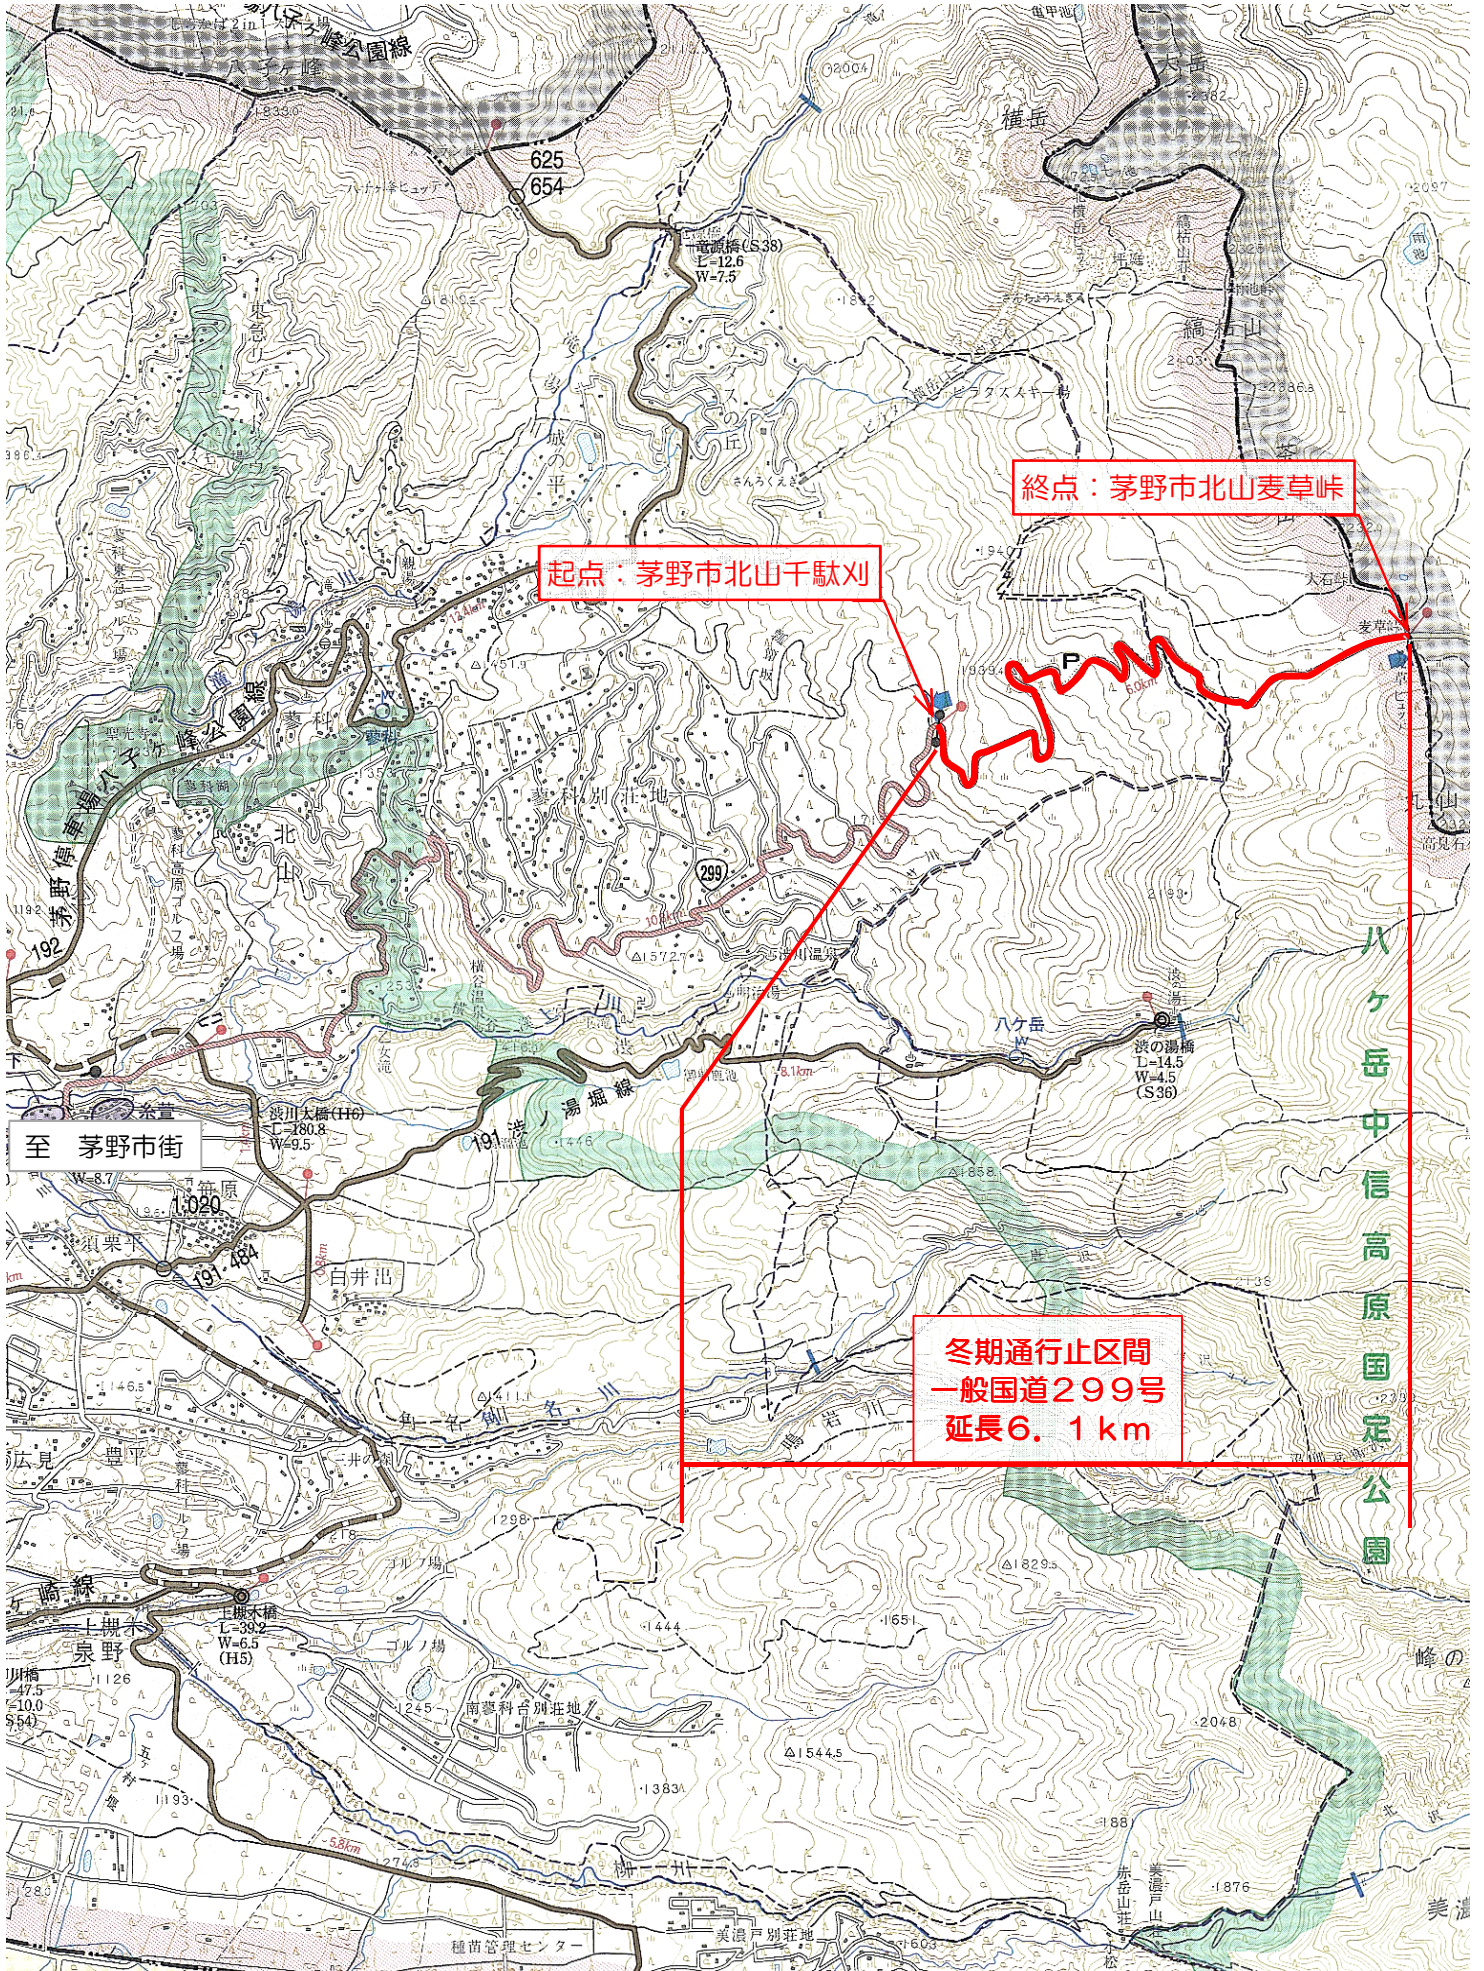

# 一般国道299号

# 冬期通行止区間

起点：茅野市北山干駄刈

終点：茅野市北山麦草峠

冬期通行止区間  
一般国道299号  
延長6.1km

至 茅野市街

八ヶ岳  
中信高原  
国定公園