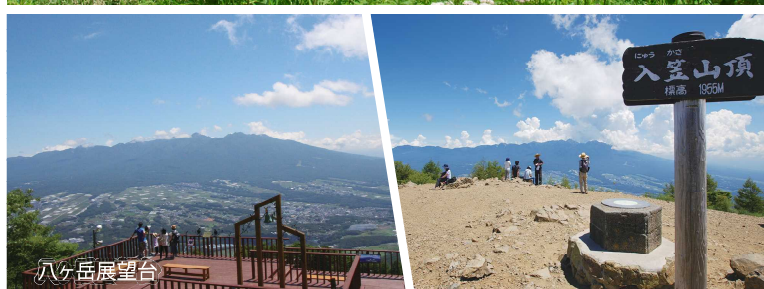

# 長野県・山梨県・静岡県 在住の方へおトクなお知らせ

※上記エリアに住民登録されている方・長野県富士見町に別荘がある方(納税証提示)が対象です。

ゴンドラリフト

入笠すざらん山野草公園

八ヶ岳展望台

可憐に咲く花々と  
美しい山々の眺望が  
あなたをお待ちしています。

## ゴンドラ往復券

◎大人1,700円  
◎小人(小学生)800円が

下記無料クーポン券  
ご利用で 期間中

# 0円

※マウンテンバイクご利用の方はゴンドラ1日券がゴンドラ往復料金相当割引になります。

期間 令和3年  
7月19日(月)～9月5日(日)まで

運行時間 8:30～16:00 (下り最終16:30)  
※7/17(土)～8/15(日)は8:00より運行。  
※天候により運行時間変更あり。

適切な感染対策を実施しています。

検温のご協力をお願いします。  
検温時に37.5℃以上の発熱がある方はご利用いただけません。何卒ご了承ください。