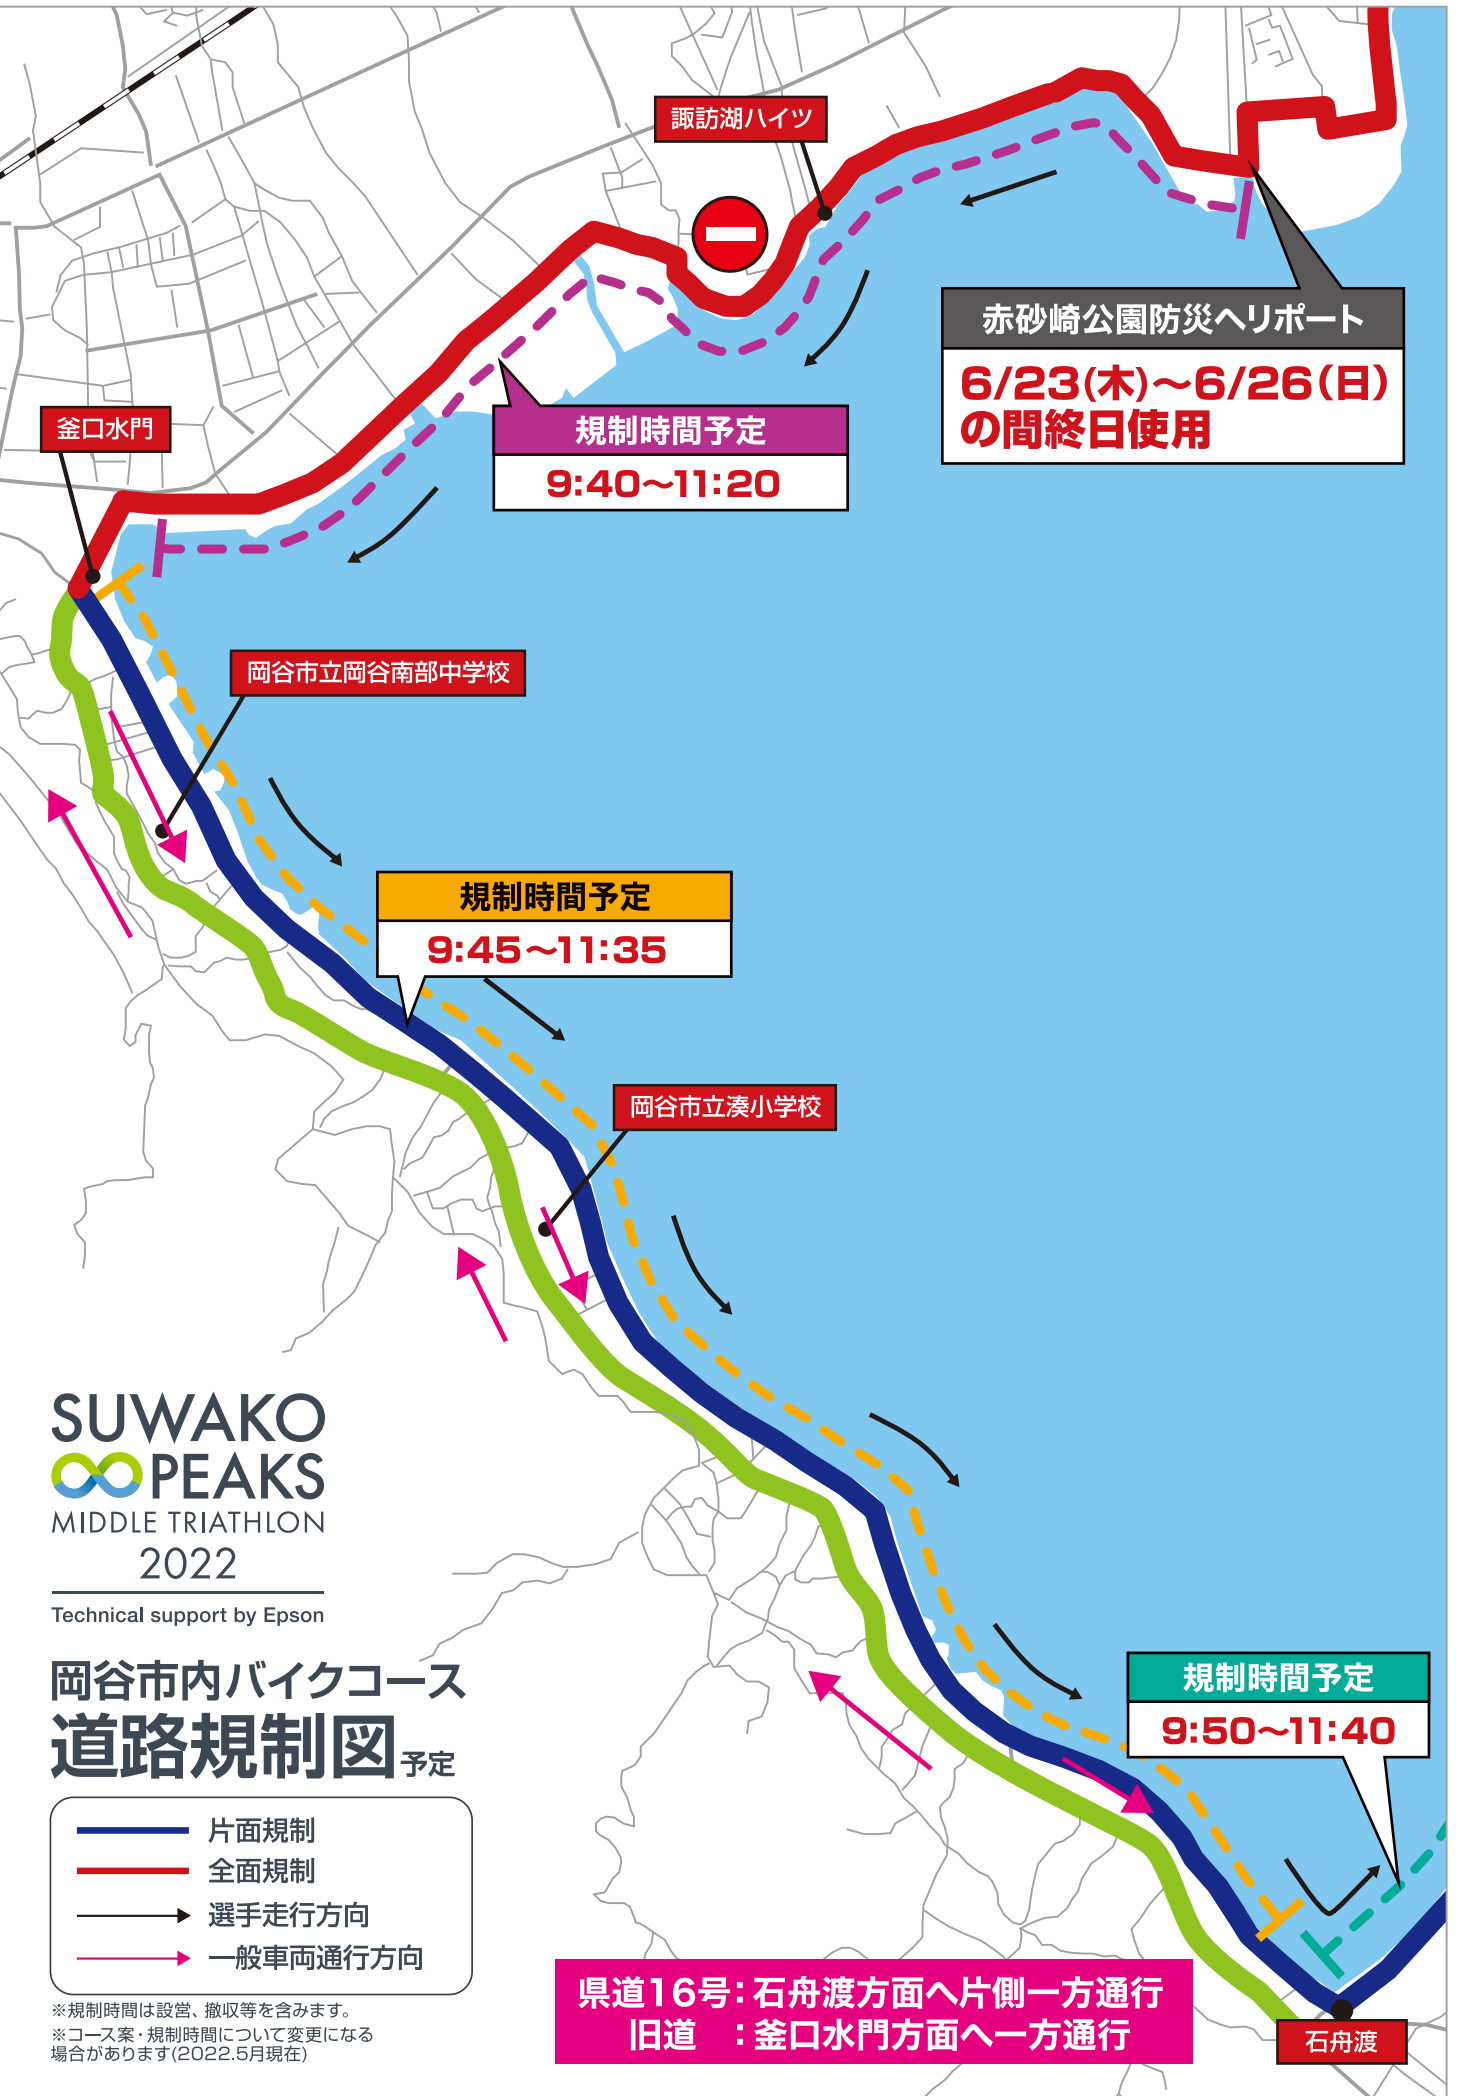

スワコエイトピークスミドルトライアスロン大会 交通規制ご協力をお願い

住民の皆様におかれましては、益々ご健勝のことと存じます。

さて、来る6月25日、諏訪圏域6市町村を舞台としたトライアスロン大会が開催されます。岡谷市の皆さまには、一部区間において、全面通行止めや片側通行等の交通規制により大変ご不便をおかけすることとなりますが、何とぞご理解をいただき、大会を成功させるため、どうかお力をお貸しいただけますようお願い申し上げます。

諏訪湖周・八ヶ岳山麓トライアスロン大会実行委員会
実行委員長 岩波 寿亮

スワコエイトピークストライアスロン大会 概要

開催日時	2022年 6月 25日(土) (予定) 9:30 スタート / 18:30 フィニッシュ (予定)	
会場 (予定)	【フィニッシュ・メイン会場】 諏訪湖イベントひろば(東バル跡地) 【スタート・スイム会場】 下諏訪ローイングパーク(AQUA未来) 【自転車】 下諏訪町赤砂崎公園防災ヘリポートを起点に諏訪湖から御柱街道、エコラインを往復 【ラン】 諏訪湖ヨットハーバーをスタートし、諏訪湖ジョギングロードを一周して諏訪市内からフィニッシュ会場へ	
競技参加定員	700名 (予定)	
主催	諏訪湖周・八ヶ岳山麓トライアスロン大会実行委員会	
構成 団体	長野県、岡谷市、諏訪市、茅野市、下諏訪町、富士見町、原村、岡谷商工会議所、諏訪商工会議所、茅野商工会議所、下諏訪商工会議所、富士見町商工会、原村商工会、長野日报社、公益社団法人日本トライアスロン連合	
競技主管	長野県トライアスロン協会	競技協力 公益社団法人日本トライアスロン連合 JTU北信越ブロック協議会

詳しくは裏面の詳細MAPをご覧ください。

諏訪湖ハイツ

赤砂崎公園防災ヘリポート
**6/23(木)~6/26(日)
 の間終日使用**

釜口水門

規制時間予定
9:40~11:20

岡谷市立岡谷南部中学校

規制時間予定
9:45~11:35

岡谷市立湊小学校

石舟渡